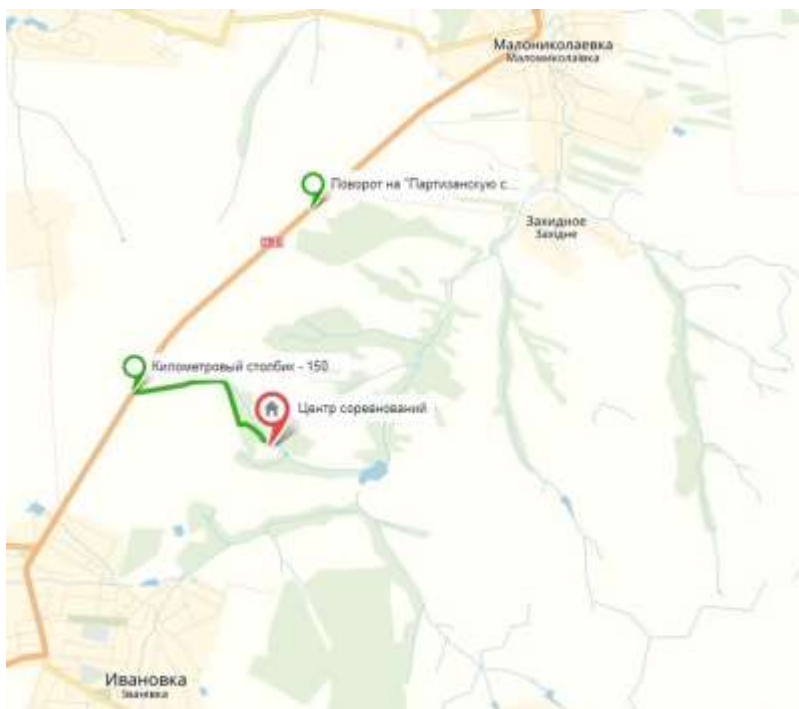

22.09.2018 г. Микроориентирование на кубок «Ивана Сусанина»

(развлекательная программа)

Местность соревнований представляет собой равнину, с «искусственными» объектами (заборами). Рельеф отсутствует. Масштаб карты 1:620.

8. ОПРЕДЕЛЕНИЕ РЕЗУЛЬТАТОВ

Первенство проводится в соответствии с Правилами соревнований по спортивному ориентированию, утверждёнными приказом Министерства молодежи и спорта Украины от 24.05.2005 № 1468. Личный результат спортсмена определяется согласно данным правил и данного информационного бюллетеня.

9. РАЗМЕЩЕНИЕ УЧАСТНИКОВ

Команды размещаются в полевых условиях с использованием своего снаряжения (палатки, спальники, карематы и т. д.) Приготовление пищи осуществляется на кострах или газовых горелках, с использованием собственного снаряжения.

10. СХЕМА МЕСТОРАСПОЛОЖЕНИЯ ЦЕНТРА СОРЕВНОВАНИЙ

Центр соревнований расположен в лагере имени Сергея Тюленина Луганского национального университета имени Тараса Шевченко, п. Ивановка, Антрацитовского района. Лагерь находится между п. Ивановка и п. Малониколаевка.

Интерактивная схема расположена на сайте соревнований – turizm.lugasport.info